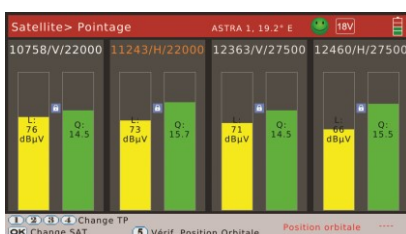

STM 28HD

MESUREUR COMPACT

HEVC
H.265

HD

5"

L'outil idéal pour vérifier vos installations Terrestres (DVB-T et DVB-T2) et Satellites (DVB-S et DVB-S2)

Réf. 0145333R13

- Écran 5 pouces
- Affichage du spectre satellite et terrestre
- Décodage de l'image HEVC (H.265) – MPEG-4 (H.264)
- Détection automatique des positions DiSEqC™
- Télé-alimentation 5/12/24V
- Data logger SAT & TNT
- Boîtier en Aluminium
- Alimentation 220V fournie
- Cordon allume cigare

Housse de protection + sangle

Menu principal

Menu pointage Satellite

Menu de mesure (puissance et qualité) du signal Satellite

Menu de mesure (puissance et qualité) du signal Terrestre

Analyse spectrale précise et rapide

Edition/modification de la bibliothèque des émetteurs

Caractéristiques Techniques

Dimensions	230 x 160 x 45 mm
Normes de diffusion	DVB-T, T2, DVB-S, DVB-S2, DVB-C
Mesure	dBµV / C/N / BER / MER
Fréquences Terrestre	110-862 MHz
Fréquences Satellite	950 – 2150 MHz