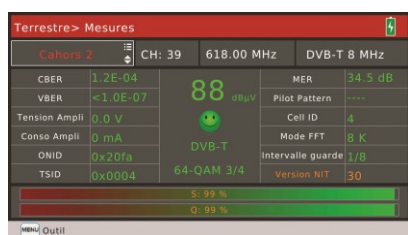

STM 28HD

MESUREUR COMPACT

HEVC
H.265

HD

5"

L'outil idéal pour vérifier vos installations Terrestres (DVB-T et DVB-T2) et Satellites (DVB-S et DVB-S2)

Réf. 0145333R13

- Écran 5 pouces
- Affichage du spectre satellite et terrestre
- Décodage de l'image HEVC (H.265) – MPEG-4 (H.264)
- Détection automatique des positions DiSEqC™
- Télé-alimentation 5/12/24V
- Data logger SAT & TNT
- Boîtier en Aluminium
- Alimentation 220V fournie
- Cordon allume cigare

Housse de protection + sangle

Menu principal

Menu pointage Satellite

Menu de mesure (puissance et qualité) du signal Satellite

Menu de mesure (puissance et qualité) du signal Terrestre

Analyse spectrale précise et rapide

Edition/modification de la bibliothèque des émetteurs

Caractéristiques Techniques

Dimensions	230 x 160 x 45 mm
Normes de diffusion	DVB-T, T2, DVB-S, DVB-S2, DVB-C
Mesure	dBµV / C/N / BER / MER
Fréquences Terrestre	110-862 MHz
Fréquences Satellite	950 – 2150 MHz