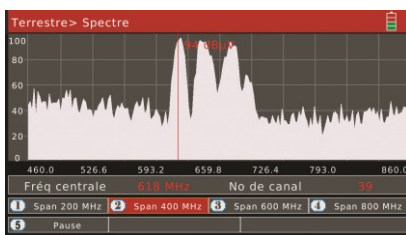

STM 28HD

MESUREUR COMPACT

HEVC
H.265

HD

5"

L'outil idéal pour vérifier vos installations Terrestres (DVB-T et DVB-T2) et Satellites (DVB-S et DVB-S2)

Réf. 0145333R13

- Écran 5 pouces
- Affichage du spectre satellite et terrestre
- Décodage de l'image HEVC (H.265) – MPEG-4 (H.264)
- Détection automatique des positions DiSEqC™
- Télé-alimentation 5/12/24V
- Data logger SAT & TNT
- Boîtier en Aluminium
- Alimentation 220V fournie
- Cordon allume cigare

Housse de protection + sangle

Menu principal

Menu pointage Satellite

Menu de mesure (puissance et qualité) du signal Satellite

Menu de mesure (puissance et qualité) du signal Terrestre

Analyse spectrale précise et rapide